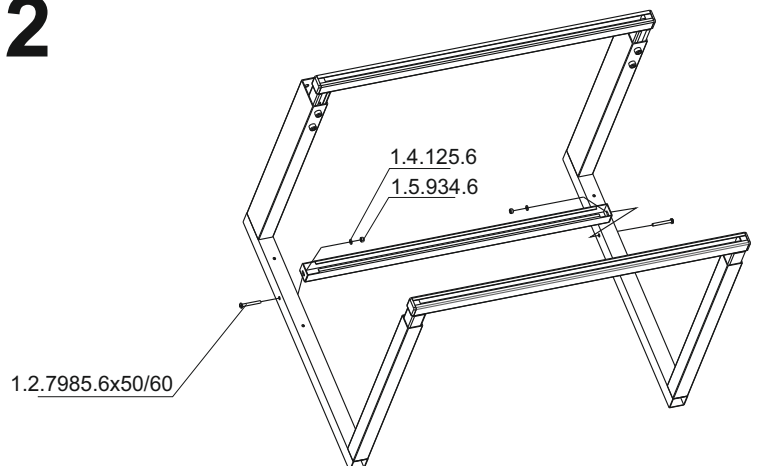

6x 1.6.1.2x10	6x 1.6.2.1x10	18x 1.1.4.912.10x20	4x 1.2.19.7985.6x50/60	4x 1.5.5.934.6 7x if ESD	4x 1.4.7.125.6 7x if ESD
6x 2.1.6.40x40	6x 2.1.4.35x35	1x 3.1.1	16x 1.3.6.5x55 13x if ESD	2x 2.2.1 2x 2.2.5 if ESD	2x 2.2.2 2x 2.2.6 if ESD
3x 1.1.8.603.6x70 if ESD	6x 1.2.1.7985.4x10	6x 1.5.3.934.4	6x 1.4.5.125.4	6x 1.3.8.4.2x16	

2