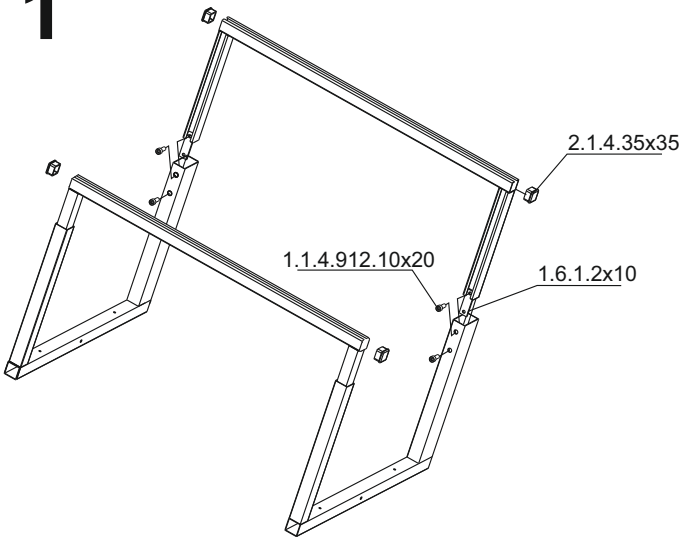

VIKING

- 2x CK-01.01.00
- 2x CK-01.02.00
- 2x CK-01.00.01
- 2x CK-01.00.02
- 2x ПО-15-3.01.00
- 1x ППК-02.01.01
- 2x ППК-02.01.02
- 1x CK-01.03.00 400x900
- 1x CK-01.04.00 300x900
- 1x CK-01.05.00 700x900

1

6x 1.6.1.2x10	6x 1.6.2.1x10	18x 1.1.4.912.10x20	4x 1.2.19.7985.6x50/60	4x 1.5.5.934.6 7x if ESD	4x 1.4.7.125.6 7x if ESD
6x 2.1.6.40x40	6x 2.1.4.35x35	1x 3.1.1	16x 1.3.6.5x55 13x if ESD	2x 2.2.1 2x 2.2.5 if ESD	2x 2.2.2 2x 2.2.6 if ESD
3x 1.1.8.603.6x70 if ESD	6x 1.2.1.7985.4x10	6x 1.5.3.934.4	6x 1.4.5.125.4	6x 1.3.8.4.2x16	